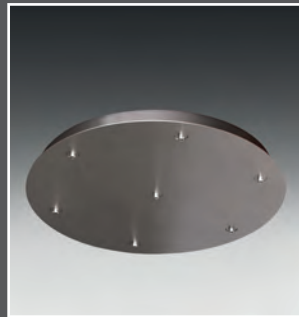

BOLLA - ROSONE 7
SMOKE STEEL