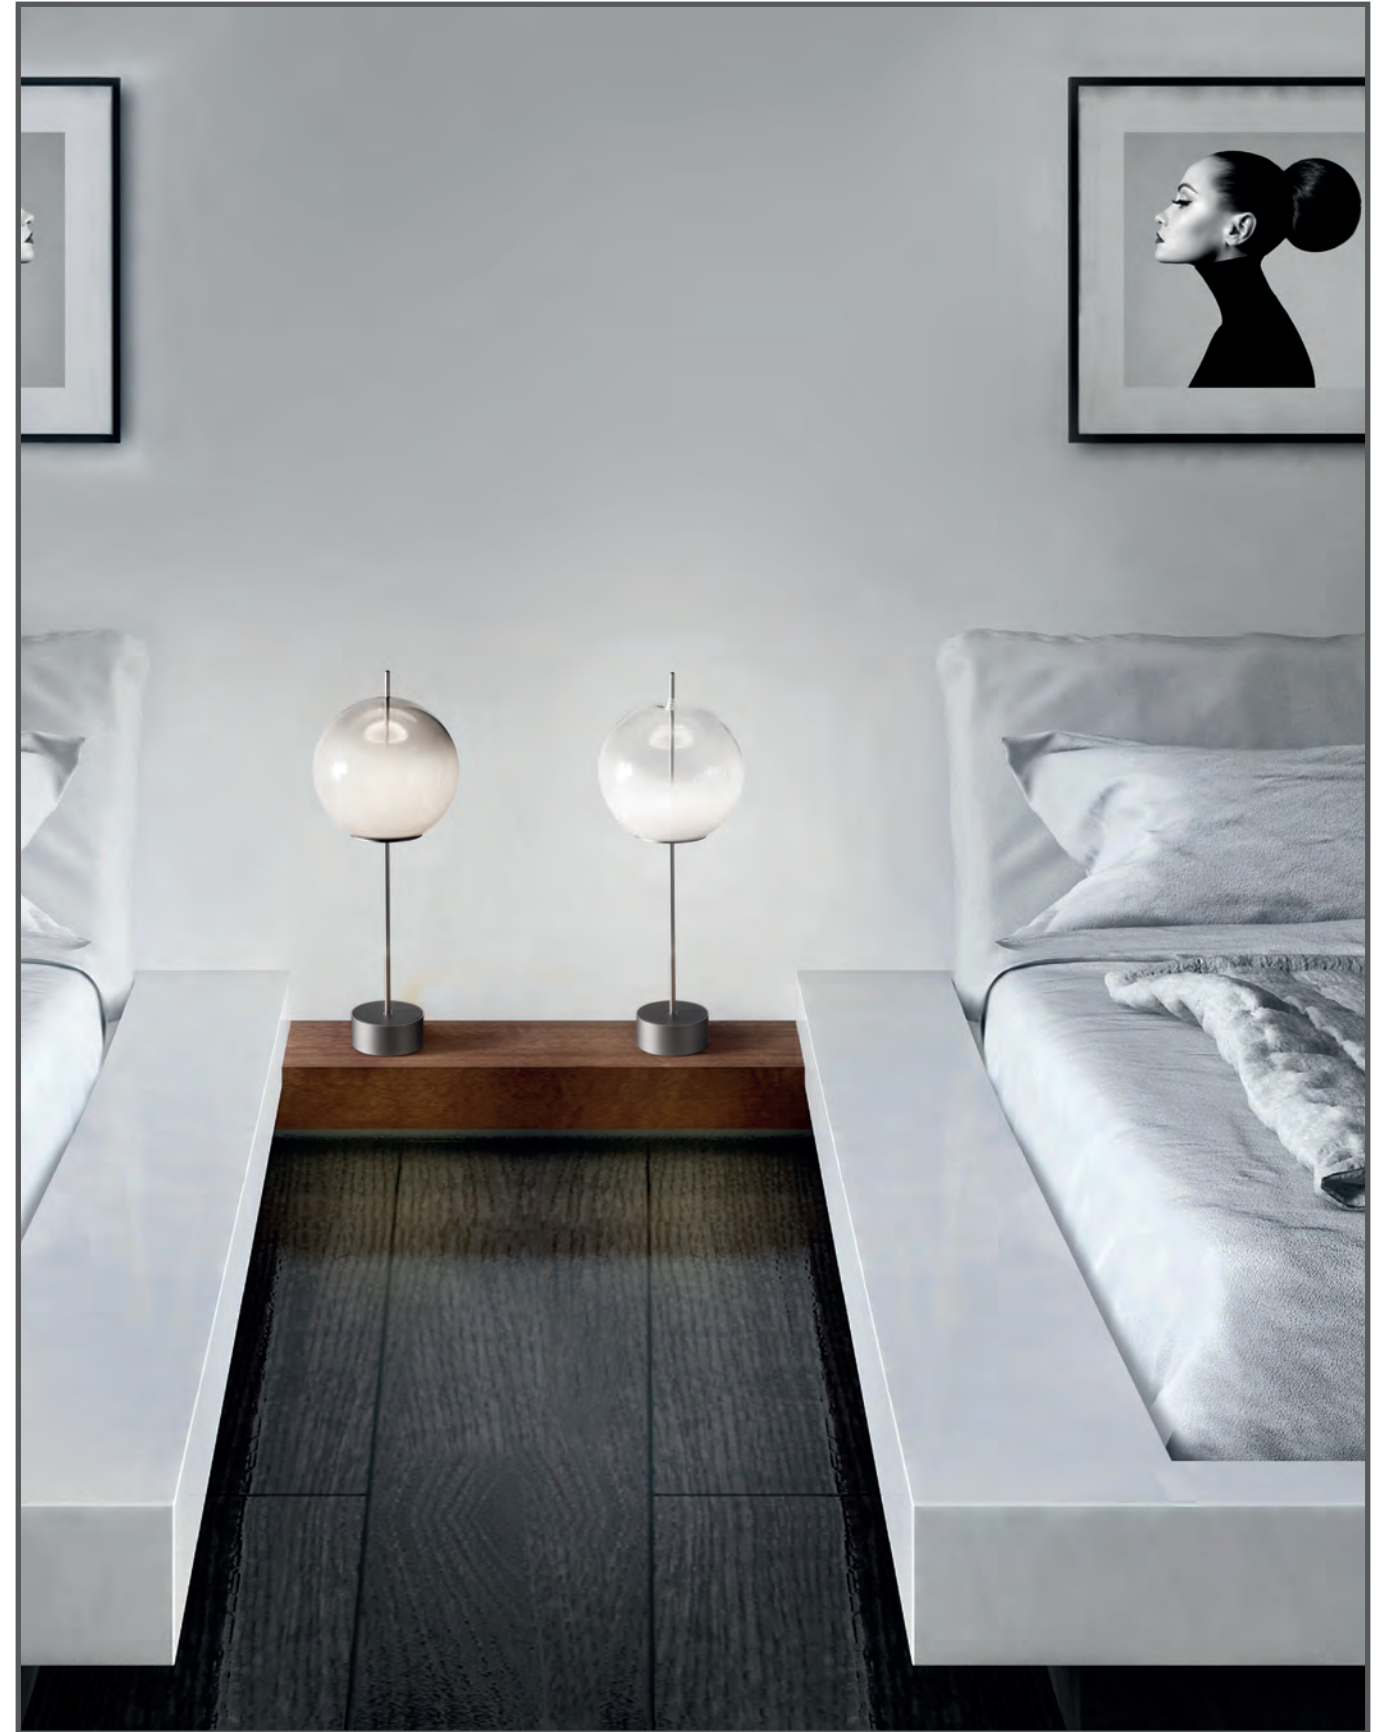

7,5W 24V 3000°K/2700°K

Colori delle strutture metalliche:

BIANCO - SMOKE STEEL

Colore Vetri:

FIL (FILIGRANA)

BI (BIANCO TRASPARENTE)

FT (FUMÉ TRASPARENTE)

BOLLA LP