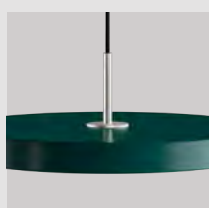

Asteria with steel top

medium	2172C4172
mini	2208C4174