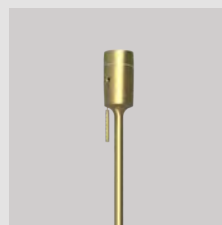

Brushed brass

floor 4048