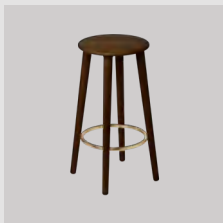

dark oak

5880