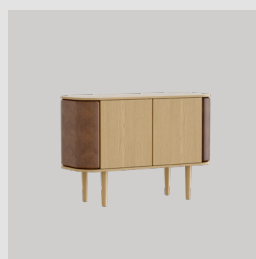

Faux leather

Hazelnut
oak 5622C5622-4
dark oak 5774C5774-4