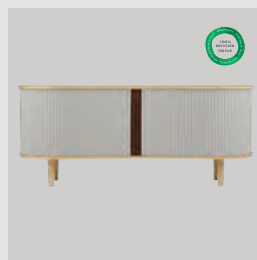

Find inspiration on page 93

Audacious sideboard

EUR	1299.00
DKK	9499.00
GBP	1149.00
SEK	13999.00
USD	1699.00

Sugar brown

oak	5606C729-01
-----	-------------

White sands

oak	5606C729-02
-----	-------------

Sterling