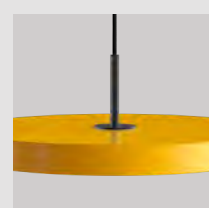

Asteria with black top

medium	2175C4173
mini	2211C4175