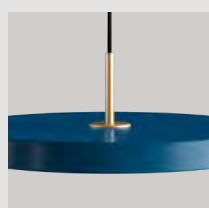

Petrol blue

medium	2173
mini	2209