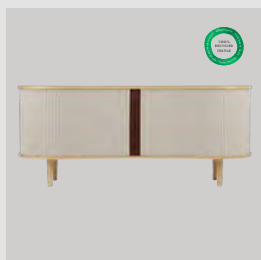

Find inspiration on page 93

Audacious sideboard

EUR	1299.00
DKK	9499.00
GBP	1149.00
SEK	13999.00
USD	1699.00

Sugar brown

oak	5606C729-01
-----	-------------

White sands

oak	5606C729-02
-----	-------------

Sterling