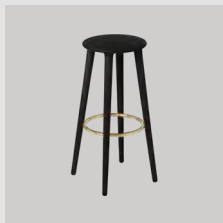

NEW

oak

5520

dark oak

5881

black oak

5120

The Socialite bar stool