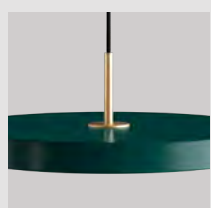

Forest green

medium	2172
mini	2208