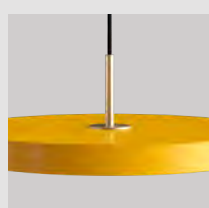

Asteria with black top

medium	2173C4173
mini	2209C4175

Ruby red

medium	2174
mini	2210

Asteria with steel top

medium	2174C4172
mini	2210C4174

Asteria with black top

medium	2174C4173
mini	2210C4175