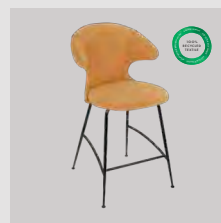

Tangerine

brass	590-06C5913-1
chrome	590-06C5913-2
black	590-06C5913-3