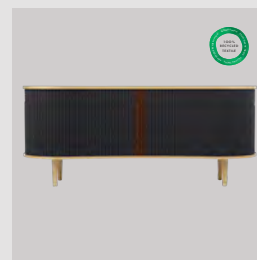

Shadow

oak	5606C729-04

Horizons S