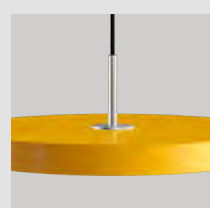

Asteria with steel top

medium	2175C4172
mini	2211C4174