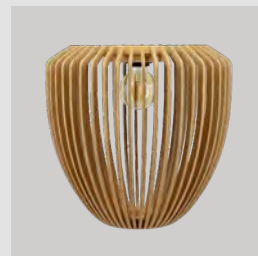

Clava Wood

EUR	529.00
DKK	3999.00
GBP	479.00
SEK	5999.00
USD	599.00