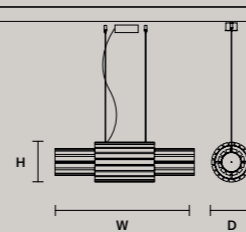

VEGAS BIL 90	
w	94 cm / 37.00"
d	27 cm / 10.60"
H	27 cm / 10.60"
STANDARD INTEGRATED LED LIGHTING	
41 W CRI>95 3000 K - 4373 NOMINAL LM	
ON REQUEST	
41 W CRI>95 2700 K - 4168 NOMINAL LM	
DIMMABLE	
0-10V