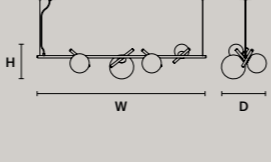

POSY BIL4	
W	140 cm / 55.10"
D	38 cm / 15.00"
H	29 cm / 11.40"
STANDARD LIGHTING	
1xG9x10 W MAX (NOT INCL.)*	
3xE14x10 W MAX (NOT INCL.)**	
* BULB MAX	
Ø 37 mm / 1.50" W 70 mm / 2.80"	
** BULB MAX	
Ø 37 mm / 1.50" W 110 mm / 4.30"	

* BULB MAX	Ø 37 mm / 1.50" W 110 mm / 4.30"