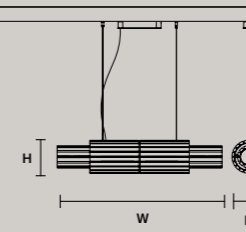

VEGAS BIL 140	
w	135 cm / 53.10"
d	27 cm / 10.60"
H	27 cm / 10.60"
STANDARD INTEGRATED LED LIGHTING	
56 W CRI>95 3000 K - 5973 NOMINAL LM	
ON REQUEST	
56 W CRI>95 2700 K - 5693 NOMINAL LM	
DIMMABLE	
0-10V