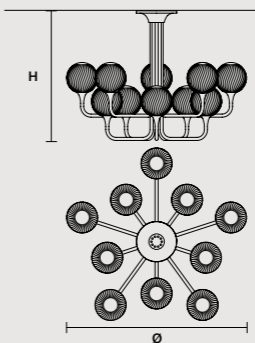

TEE PL8 OV 120

∅ 120 cm / 47.20"
D 80 cm / 31.50"
H 63.5 cm / 25.00"

STANDARD LIGHTING

8×E12×40 W MAX (NOT INCL.)
* BULB MAX
∅ 37 mm/1.50" W max 150 mm/5.90"

TEE PL8 OV 160

∅ 160 cm / 63.00"
D 107 cm / 42.10"
H 63.5 cm / 25.00"