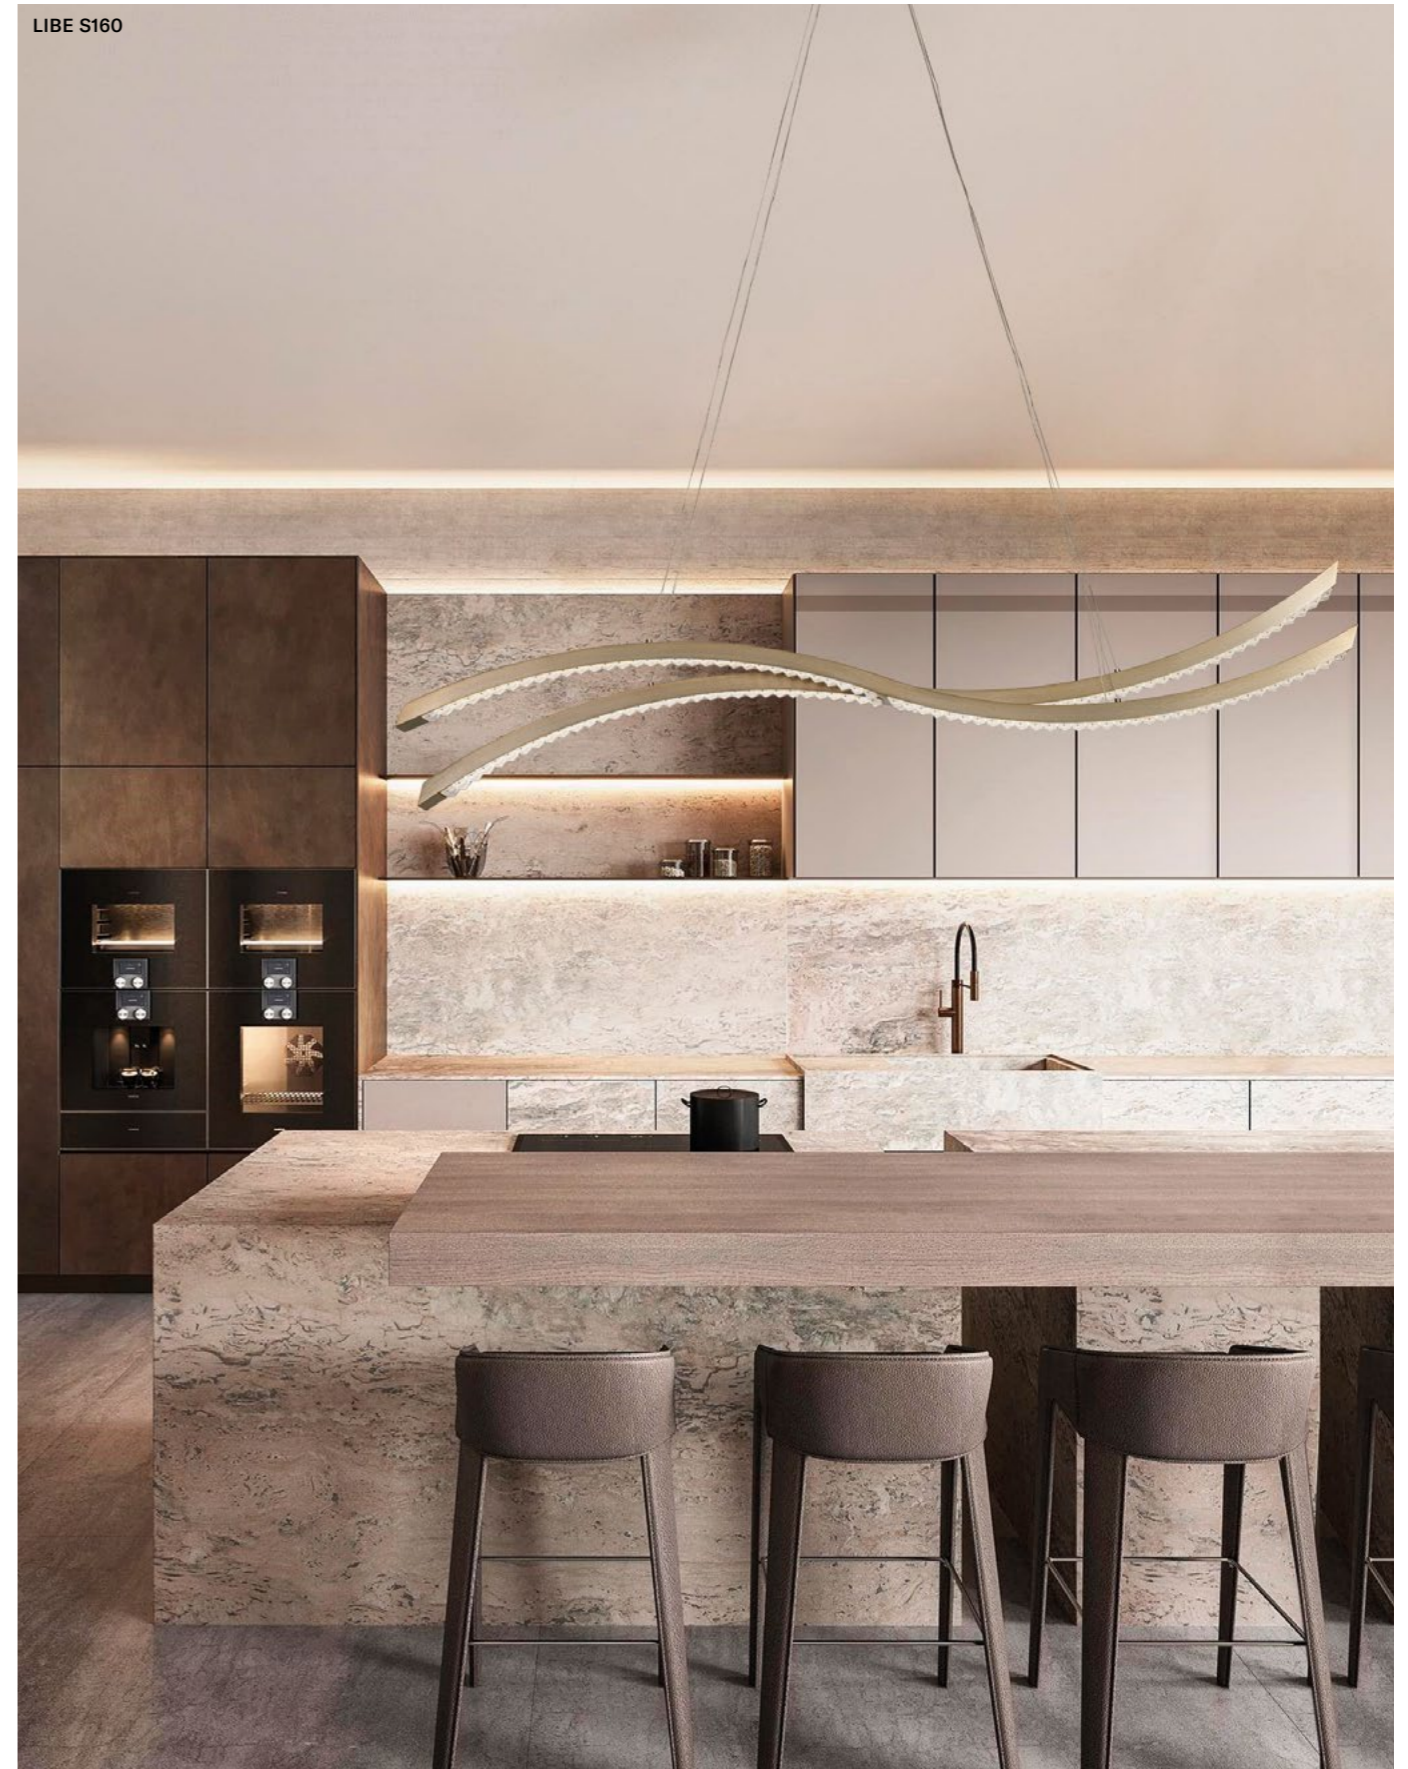

LIBE ROUND S90

DESIGN BY
GIAMPAOLO RAMPOLLA
E ANDREA LIGUORI

SUSPENSION
APPLIQUE

LIBE ELLIPSE S120

LIBE A55

Libe

Telaio in metallo galvanizzato con diffusore in losanghe di cristallo opaco. Illuminazione LED.