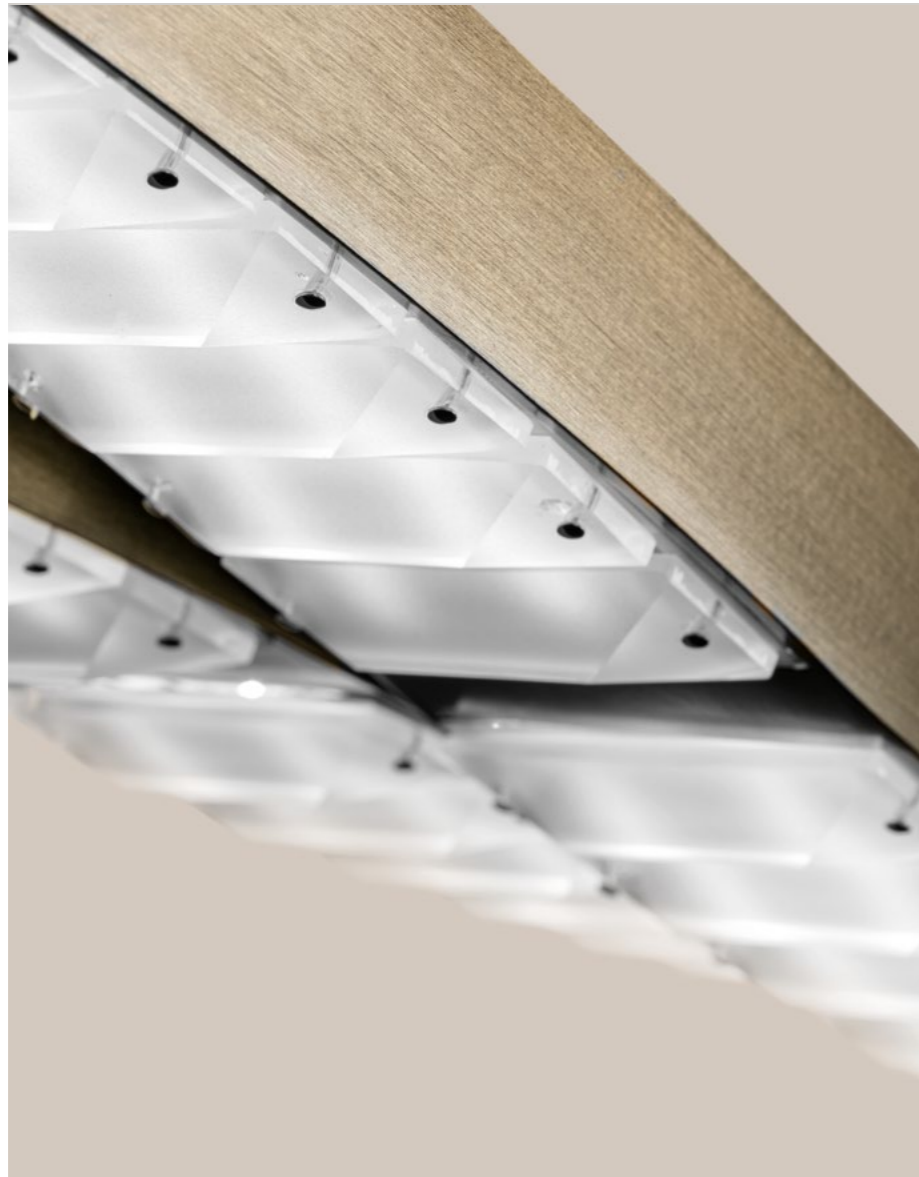

LIBE ROUND S90

DESIGN BY
GIAMPAOLO RAMPOLLA
E ANDREA LIGUORI

SUSPENSION
APPLIQUE

LIBE ELLIPSE S120

LIBE A55

Libe

Telaio in metallo galvanizzato con diffusore in losanghe di cristallo opaco. Illuminazione LED.