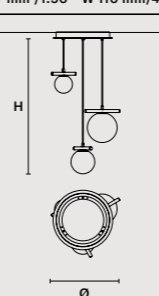

POSY S3	
Ø 40 cm / 15.70"	
H MAX 160 cm / 63.00"	
STANDARD LIGHTING	
1×G9×10 W MAX (NOT INCL.)* 2×E12×10 W MAX (NOT INCL.)**	

* BULB MAX
Ø 37 mm / 1.50" W 70 mm / 2.80"
** BULB MAX
Ø 37 mm / 1.50" W 110 mm / 4.30"