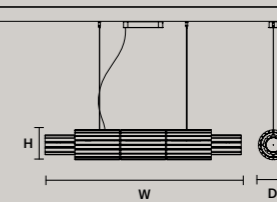

VEGAS BIL 180	
w	175 cm / 68.90"
d	27 cm / 10.60"
H	27 cm / 10.60"
STANDARD INTEGRATED LED LIGHTING	
72 W CRI>95 3000 K - 7680 NOMINAL LM	
ON REQUEST	
72 W CRI>95 2700 K - 7320 NOMINAL LM	
DIMMABLE	
0-10V