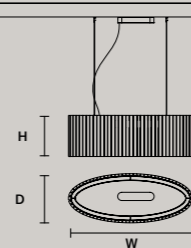

VEGAS S OV120	
w	120 cm / 47.20"
d	48 cm / 18.90"
H	40 cm / 15.70"
STANDARD INTEGRATED LED LIGHTING	
87,6 W CRI>95 3000 K - 9344 NOMINAL LM	
ON REQUEST	
87,6 W CRI>95 2700 K - 8906 NOMINAL LM	
DIMMABLE	
0-10V