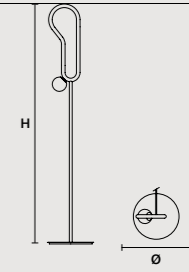

VISIO STL M2		CE	UL
ø	32 cm / 12.60"		
H	166 cm / 65.40"		
STANDARD INTEGRATED LED LIGHTING			
5,5 W CRI>90			
3000 K - 645 NOMINAL LM			
ON REQUEST			
5,5 W CRI>90			
2700 K - 612 NOMINAL LM			
DIMMABLE			
NO