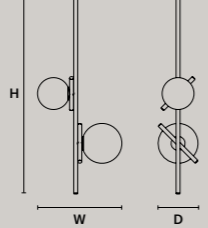

POSY VERT 2	
W	42 cm / 16.50"
D	20 cm / 7.90"
H	102 cm / 40.20"
STANDARD LIGHTING	
2xE14x10 W MAX (NOT INCL.)*	

* BULB MAX	Ø 37 mm / 1.50" W 70 mm / 2.80"