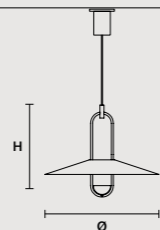

LUPPITER S1 M 55		CE	UL
Ø	55 cm / 21.70"		
H	44 cm / 17.30"		
STANDARD INTEGRATED LED LIGHTING			
UP	1,1 W CRI>90 3000 K – 140 NOMINAL LM		
DOWN	10,5 W CRI>90 3000 K – 1400 NOMINAL LM		
ON REQUEST			
UP	1,1 W CRI>90 2700 K – 130 NOMINAL LM		
DOWN	10,5 W CRI>90 2700 K – 1330 NOMINAL LM		
DIMMABLE			
TRIAC