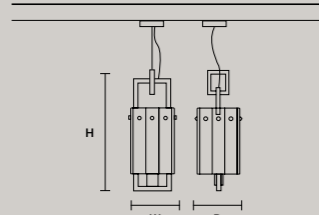

CREK S1

W 15,5 cm / 6.10"
D 15,5 cm / 6.10"
H 40 cm / 15.70"

STANDARD LIGHTING
1×E14×10 W MAX (NOT INCL.)