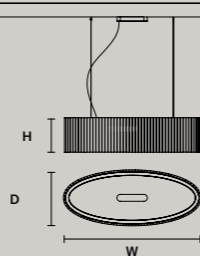

VEGAS S OV160	
w	160 cm / 63.00"
d	65 cm / 25.60"
H	40 cm / 15.70"
STANDARD INTEGRATED LED LIGHTING	
119 W CRI>95 3000 K - 12693 NOMINAL LM	
ON REQUEST	
119 W CRI>95 2700 K - 12098 NOMINAL LM	
DIMMABLE	
0-10V