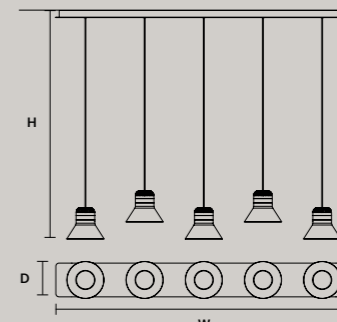

CORDEA C5 LN 175

W 175 cm / 68.90"
D 22 cm / 8.70"
H MAX 170 cm / 66.90"

STANDARD INTEGRATED LED LIGHTING
50 W CRI>90 3000 K - 7550 NOMINAL LM
ON REQUEST
50 W CRI>90 2700 K - 6350 NOMINAL LM
DIMMABLE
1-10V + PUSH + DALI