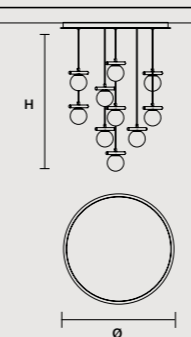

POSY C10 RD 80	
Ø 80 cm / 31.50"	
H MAX 160 cm / 63.00"	
STANDARD LIGHTING	
10×G9×10 W MAX (NOT INCL.)*	

* BULB MAX
Ø 37 mm / 1.50" W 70 mm / 2.80"