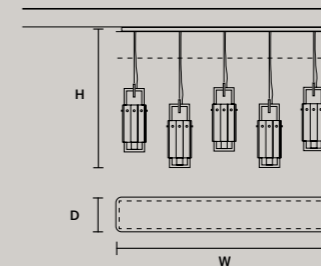

CREK C3 RD 60

ø 60 cm / 23.60"
H MAX 195 cm / 76.80"

STANDARD LIGHTING
3×E14×10 W MAX (NOT INCL.)

CREK C5 RD 80

ø 80 cm / 31.50"
H MAX 195 cm / 76.80"

STANDARD LIGHTING
5×E14×10 W MAX (NOT INCL.)

CREK S1

W 15,5 cm / 6.10"
D 15,5 cm / 6.10"
H 40 cm / 15.70"