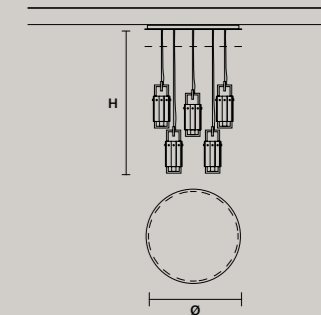

CREK C3 RD 60

ø 60 cm / 23.60"
H MAX 195 cm / 76.80"

STANDARD LIGHTING
3×E14×10 W MAX (NOT INCL.)

CREK C5 RD 80

ø 80 cm / 31.50"
H MAX 195 cm / 76.80"

STANDARD LIGHTING
5×E14×10 W MAX (NOT INCL.)

CREK S1

W 15,5 cm / 6.10"
D 15,5 cm / 6.10"
H 40 cm / 15.70"