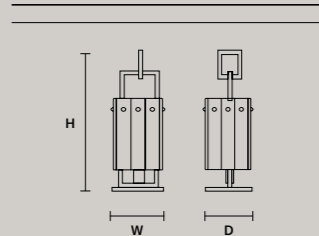

CREK TL 1

W 15,5 cm / 6.10"
D 15,5 cm / 6.10"
H 41,5 cm / 16.30"

STANDARD LIGHTING
1×E14×10 W MAX (NOT INCL.)