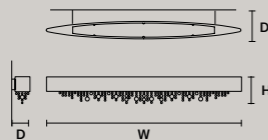

OLÀ A6 OV 160

W 160 cm / 63.00"
D 20 cm / 7.90"
H 20 cm / 7.90"

STANDARD LIGHTING
6×E14×10 W MAX (NOT INCL.)

STANDARD INTEGRATED LED LIGHTING
UP 10,4 W CRI>95
3000 K – 1024 NOMINAL LM
DOWN 50,7 W CRI>95
3000 K – 4992 NOMINAL LM

ON REQUEST
UP 10,4 W CRI>95
2700 K – 976 NOMINAL LM
DOWN 50,7 W CRI>95
2700 K – 4758 NOMINAL LM

DIMMABLE
NO