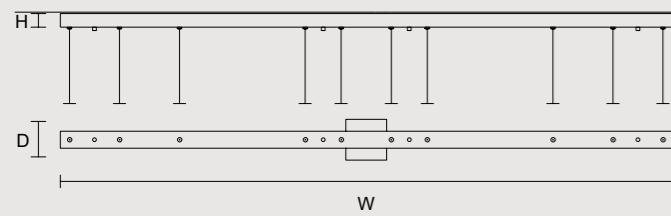

1-10V + PUSH

SINGLE CANOPIES

SINGLE CANOPY

SIZE	FINISHINGS	PRODUCT NAME
W 28 cm / 11.00"	● V87	VISIO S M2
D 5 cm / 2.00"		VISIO S M4
H 4 cm / 1.60"		

SINGLE CANOPY

SIZE	FINISHINGS	PRODUCT NAME
W 45 cm / 17.70"	● V87	VISIO S M1
D 5 cm / 2.00"		
H 4 cm / 1.60"		

0-10V

SINGLE CANOPIES

SINGLE CANOPY

SIZE	FINISHINGS	PRODUCT NAME
W 28 cm / 11.00"	● V87	VISIO S M2
D 12 cm / 4.70"		VISIO S M4
H 4 cm / 1.60"		

SINGLE CANOPY

SIZE	FINISHINGS	PRODUCT NAME
W 45 cm / 17.70"	● V87	VISIO S M1
D 12 cm / 4.70"		
H 4 cm / 1.60"		

SINGLE CANOPY

SIZE	FINISHINGS	PRODUCT NAME
W 100 cm / 39.40"	● V87	VISIO S 1/2
D 12 cm / 4.70"		
H 4 cm / 1.60"		

SINGLE CANOPY

SIZE	FINISHINGS	PRODUCT NAME
W 180 cm / 70.90"	● V87	VISIO S FULL
D 12 cm / 4.70"		
H 4 cm / 1.60"		

ROUND CANOPY RD 80

SIZE	FINISHINGS	PRODUCT NAME
ø 80 cm / 31.50"	● V91	VISIO C5 RD 80
H 4 cm / 1.60"		

Cordea

IT Cordea nasce dal desiderio di reinterpretare la classica lampada industriale a testa lamellare in alluminio, in chiave contemporanea sotto il punto di vista estetico e materico. Il telaio in metallo sapientemente forgiato è caratterizzato da un cinturino in cuoio a contrasto.