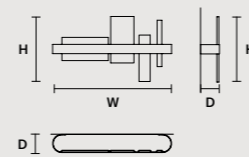

HONICÉ A65		CE	UL
W	65 cm / 25.60"		
D	10 cm / 3.90"		
H	33 cm / 13.00"		
STANDARD INTEGRATED LED LIGHTING			
UP	5,8 W CRI>95 3000 K – 618 NOMINAL LM		
DOWN	5,8 W CRI>95 3000 K – 618 NOMINAL LM		
ON REQUEST			
UP	5,8 W CRI>95 2700 K – 589 NOMINAL LM		
DOWN	5,8 W CRI>95 2700 K – 589 NOMINAL LM		
DIMMABLE			
	0-10V