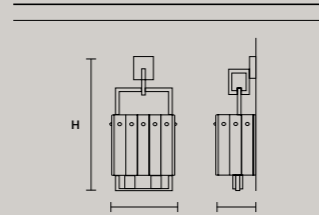

CREK A2

W 22,5 cm / 8.90"
D 13 cm / 5.10"
H 45 cm / 17.70"

STANDARD LIGHTING
2×E14×10 W MAX (NOT INCL.)