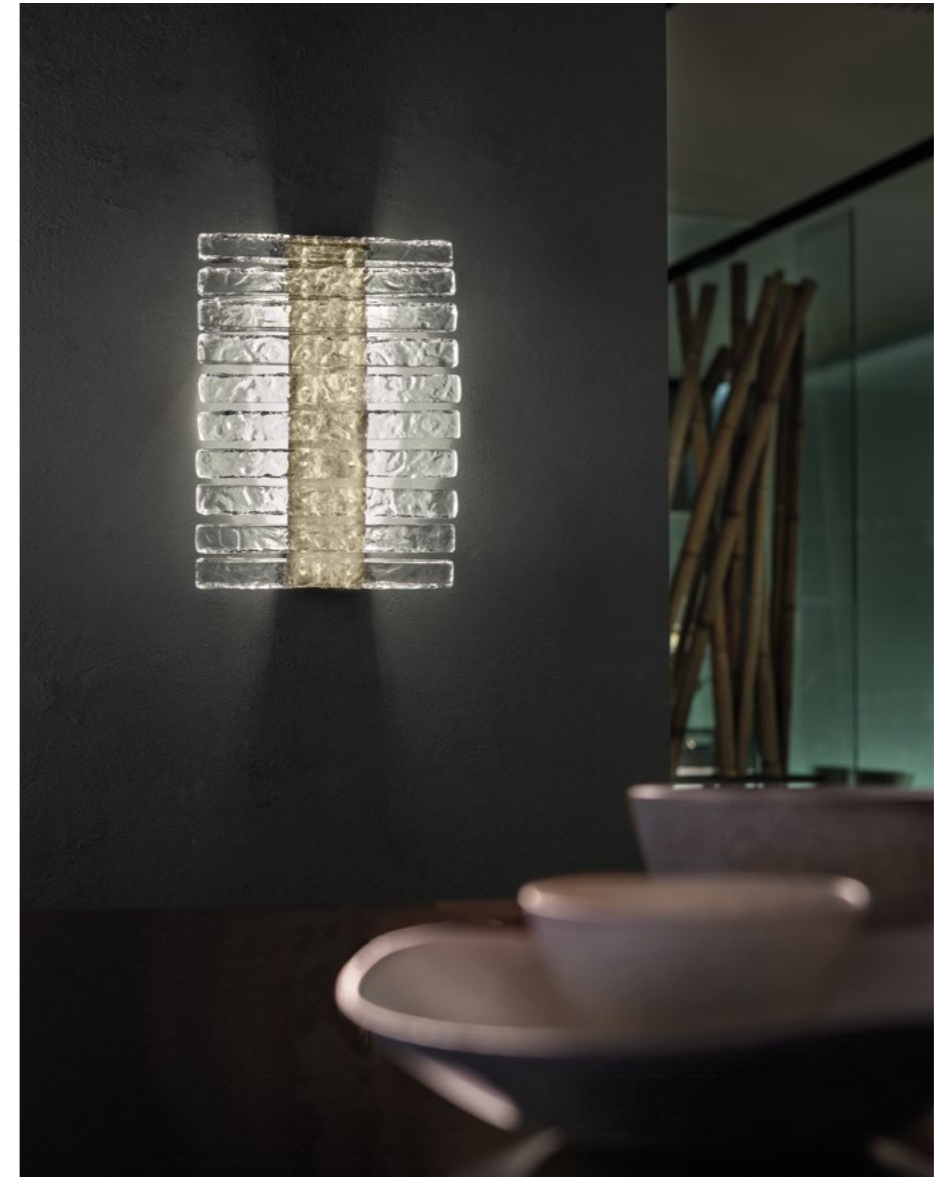

VEGAS A P VRT